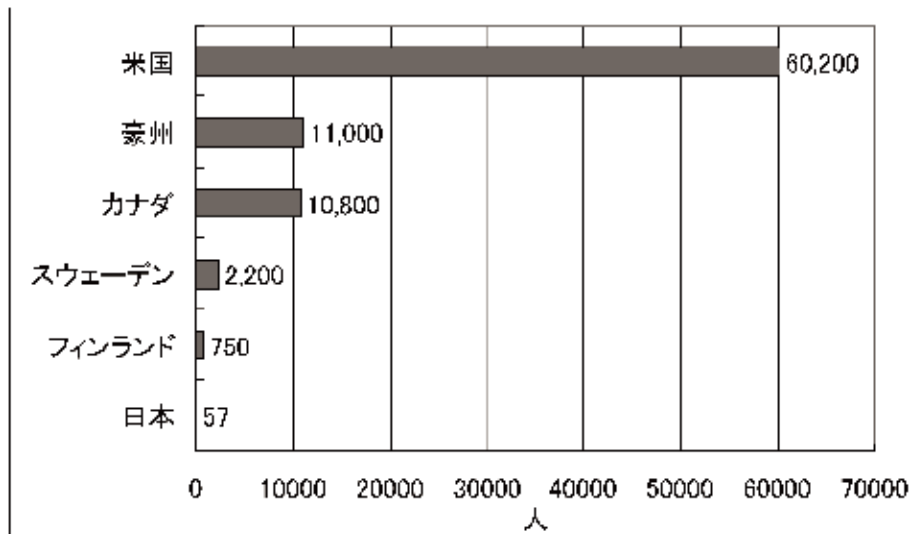

## 難民に関する基礎データ

### 2008年 難民申請者、認定者、在留許可取得者の数と出身国

- 難民申請者：1,599人（2007年は816人、+783人） 内訳：ミャンマー（ビルマ）979人、トルコ156人、スリランカ90人、ほか374人
- 認定数：57人（2007年は41人、+16人） 内訳：ミャンマー54人、ほか3人
- 人道配慮による在留許可：360人（2007年は88人、+272人） 内訳：ミャンマー328人、ほか32人

### 2008年の各国の難民受け入れ数\*

\*日本は2008年の難民認定数。米国は2007年10月1日～2008年9月30日の統計。