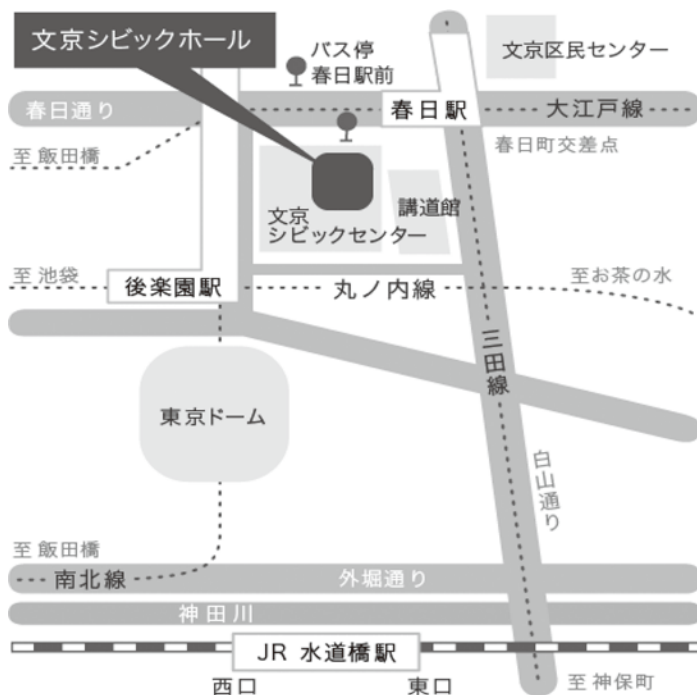

### 2008年 難民申請者、認定者、在留許可取得者の数と出身国

- 難民申請者：1,599人（2007年は816人、+783人） 内訳：ミャンマー（ビルマ）979人、トルコ156人、スリランカ90人、ほか374人
- 認定数：57人（2007年は41人、+16人） 内訳：ミャンマー54人、ほか3人
- 人道配慮による在留許可：360人（2007年は88人、+272人） 内訳：ミャンマー328人、ほか32人

### 2008年の各国の難民受け入れ数\*

\*日本は2008年の難民認定数。米国は2007年10月1日～2008年9月30日の統計。

## 会場へのアクセス

会場は文京シビックホール  
2階の小ホールです。

文京シビックホール所在地  
〒112-0003  
東京都文京区春日1-16-21